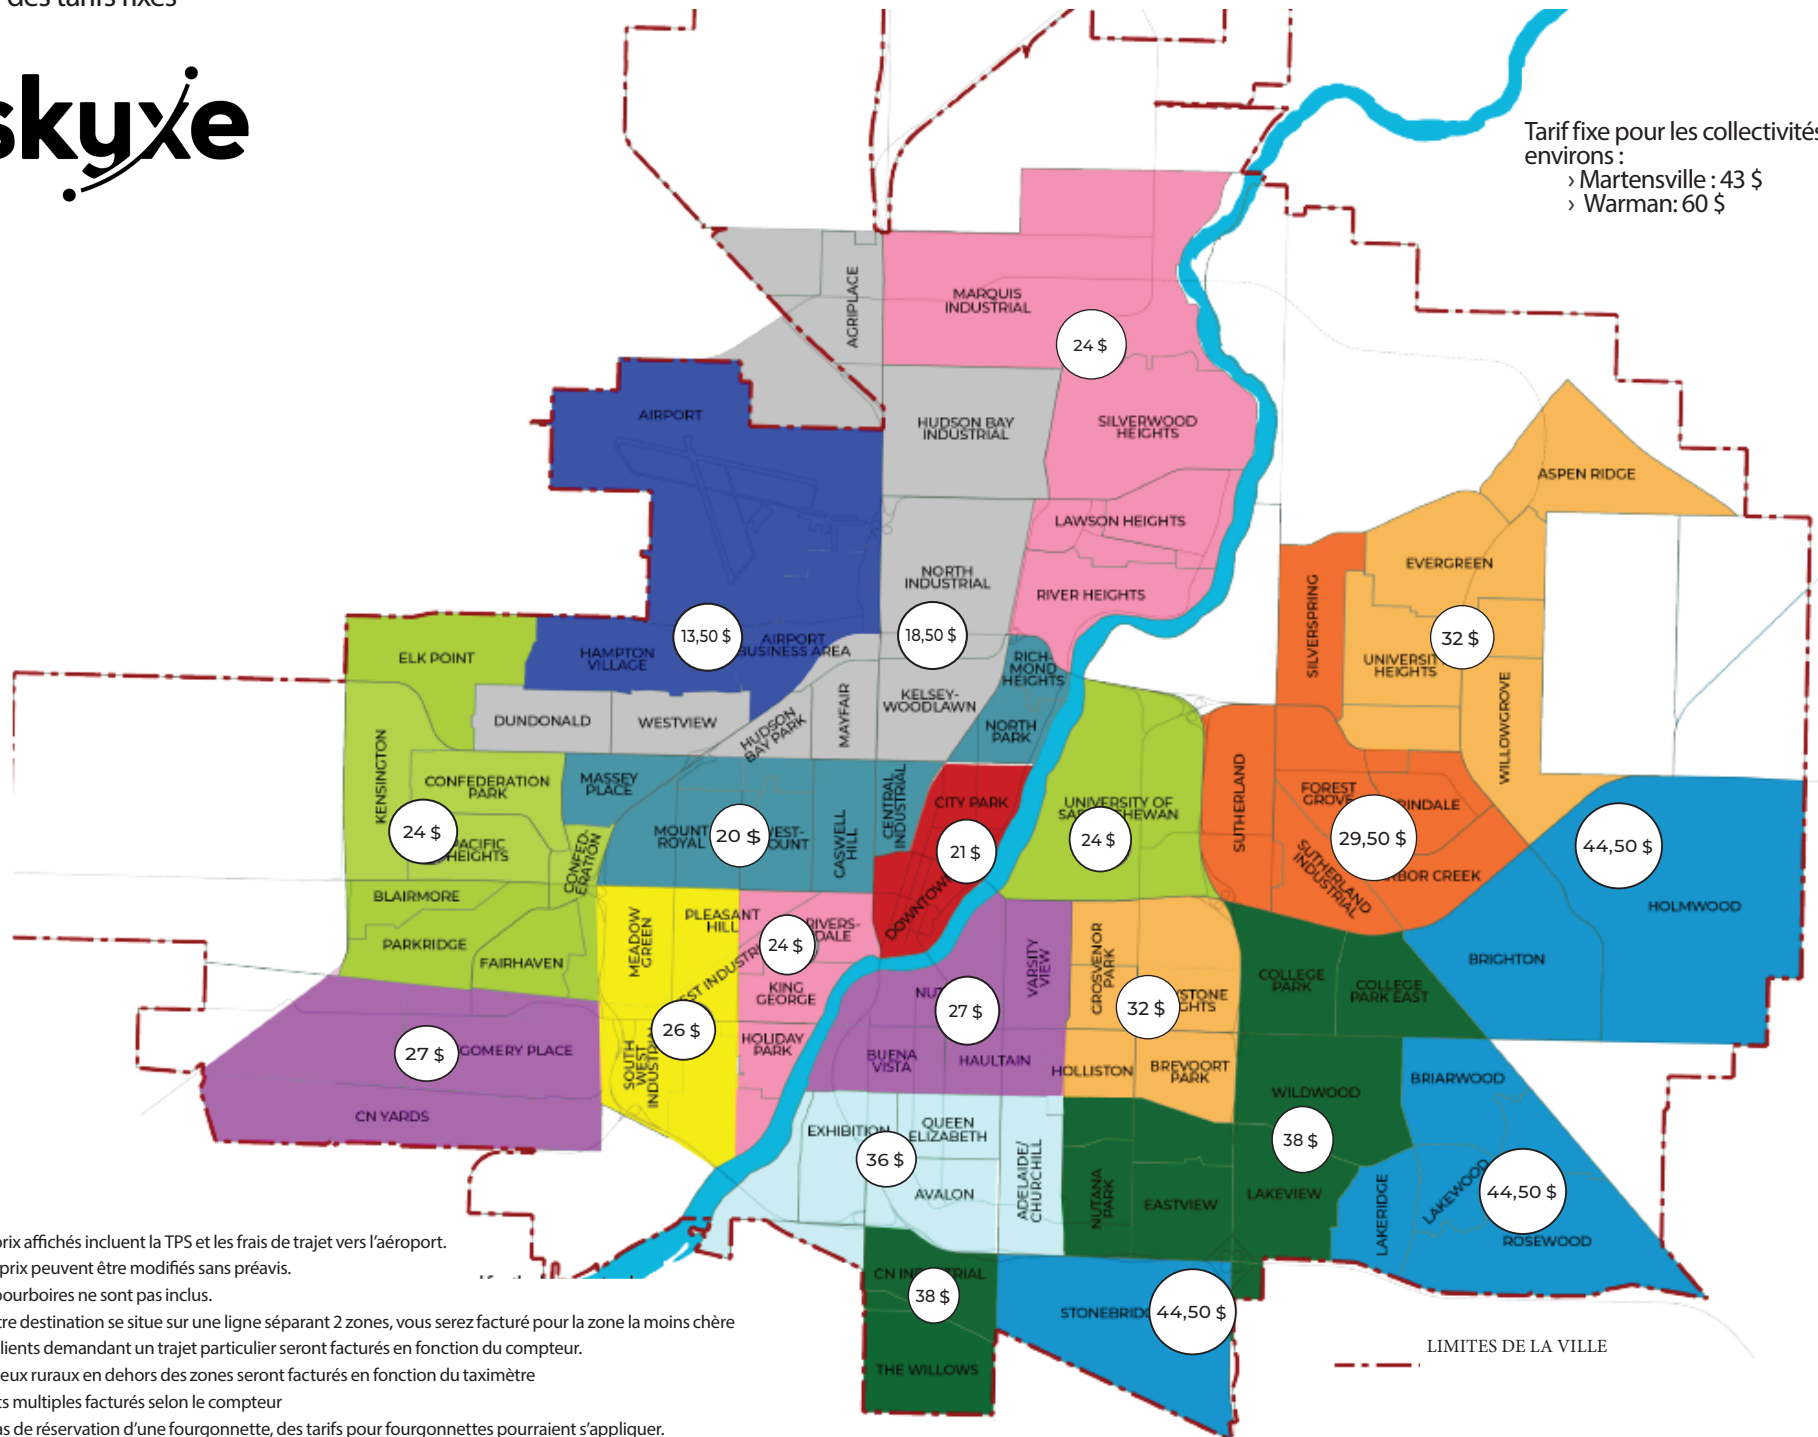

Tarif fixe pour les collectivités des environs :

- > Martensville : 43 \$
- > Warman : 60 \$

- >Les prix affichés incluent la TPS et les frais de trajet vers l'aéroport.
- > Les prix peuvent être modifiés sans préavis.
- >Les pourboires ne sont pas inclus.
- > Si votre destination se situe sur une ligne séparant 2 zones, vous serez facturé pour la zone la moins chère
- >Les clients demandant un trajet particulier seront facturés en fonction du compteur.
- >Les lieux ruraux en dehors des zones seront facturés en fonction du taximètre
- >Arrêts multiples facturés selon le compteur
- >En cas de réservation d'une fourgonnette, des tarifs pour fourgonnettes pourraient s'appliquer.

LIMITES DE LA VILLE